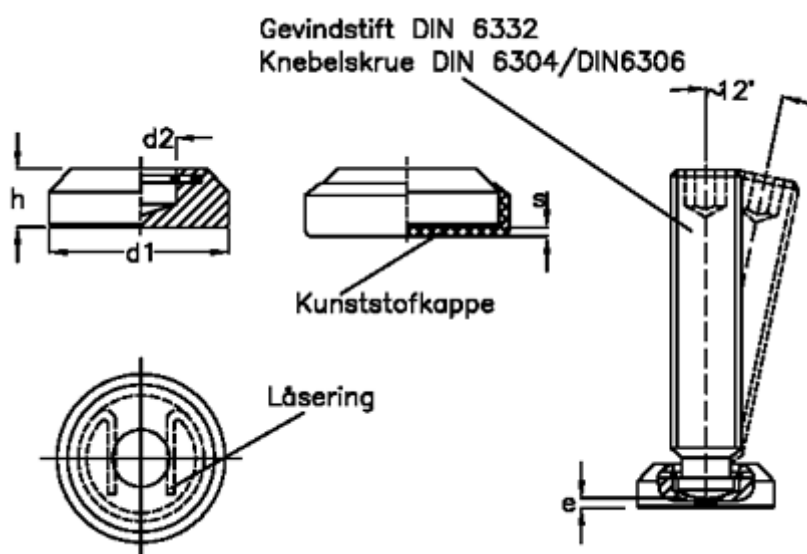

Varenummer: 20804025B
Beskrivelse: E+G Trykfod
GN 6311.1-25-K

Mål

| | |
|--------|-------|
| $d1$ | = 25 |
| $d2$ | = 8.4 |
| e | = 2.9 |
| Gevind | = M12 |
| H | = 11 |
| s | = 1.5 |